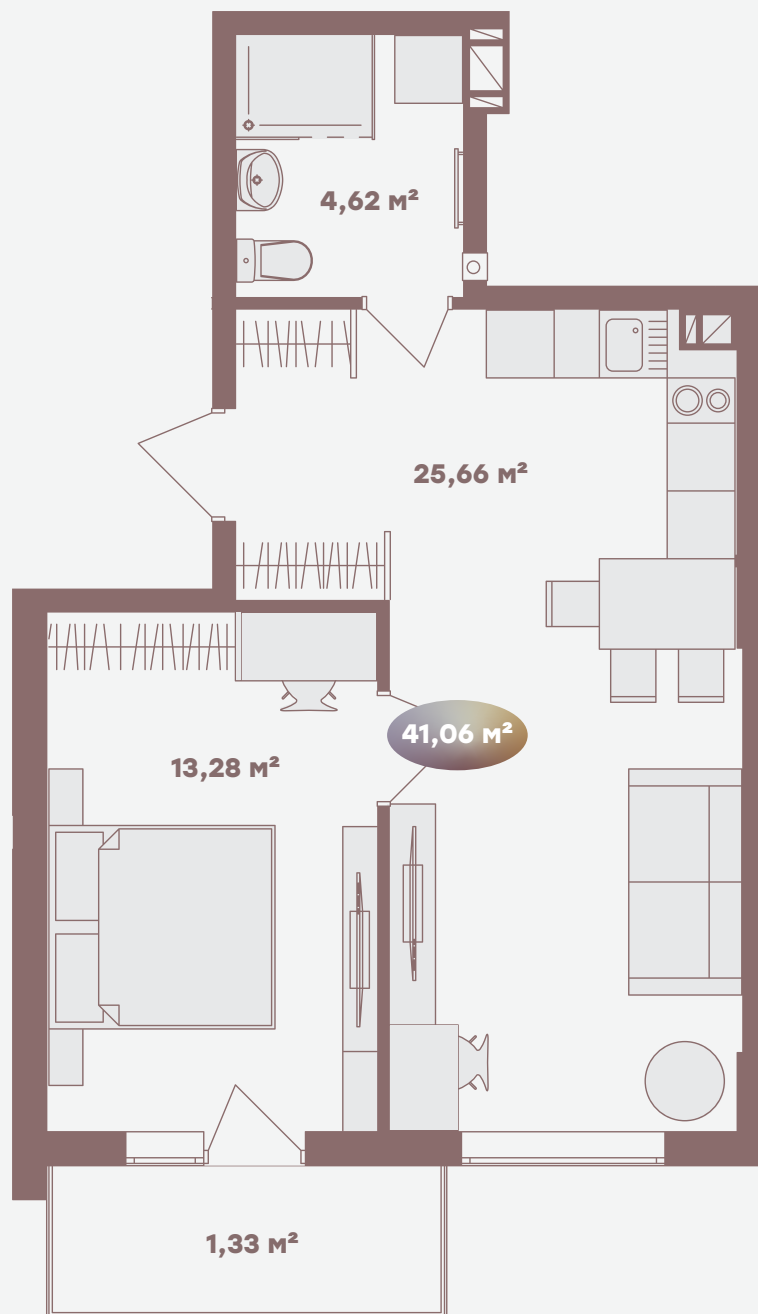

1К

41,08 м²

Цей номер ідеально підходить для пар або невеликих сімей, забезпечуючи затишок та приватність.

З площею до 44,89 м², він пропонує достатньо простору щоб забезпечити приємний та комфортний відпочинок.

№ апартаментів
8,18,28,38,48,58,68,78

1К

44,89 м²

Цей номер ідеально підходить для пар або невеликих сімей, забезпечуючи затишок та приватність.

З площею до 44,89 м², він пропонує достатньо простору щоб забезпечити приємний та комфортний відпочинок.

- | | | |
|---|--------------|----------------------|
| 1 | Кухня-студія | 25,66 м ² |
| 2 | Санвузол | 4,62 м ² |
| 3 | Спальня | 13,28 м ² |
| 4 | Балкон | 1,33 м ² |

Типовий поверх 2-9
А секція

№ апартаментів
10,20,30,40,50,60,70,80

вул. Свободи

2К

48,47 м²

2К апартаменти призначені для гостей, які шукають просторе помешкання для відпочинку разом зі своєю сім'єю.

Цей номер вражає своїми великими розмірами (до 58 м²), та має роздільні спальні та вітальню, що забезпечує вашій сім'ї приватність та зручність.