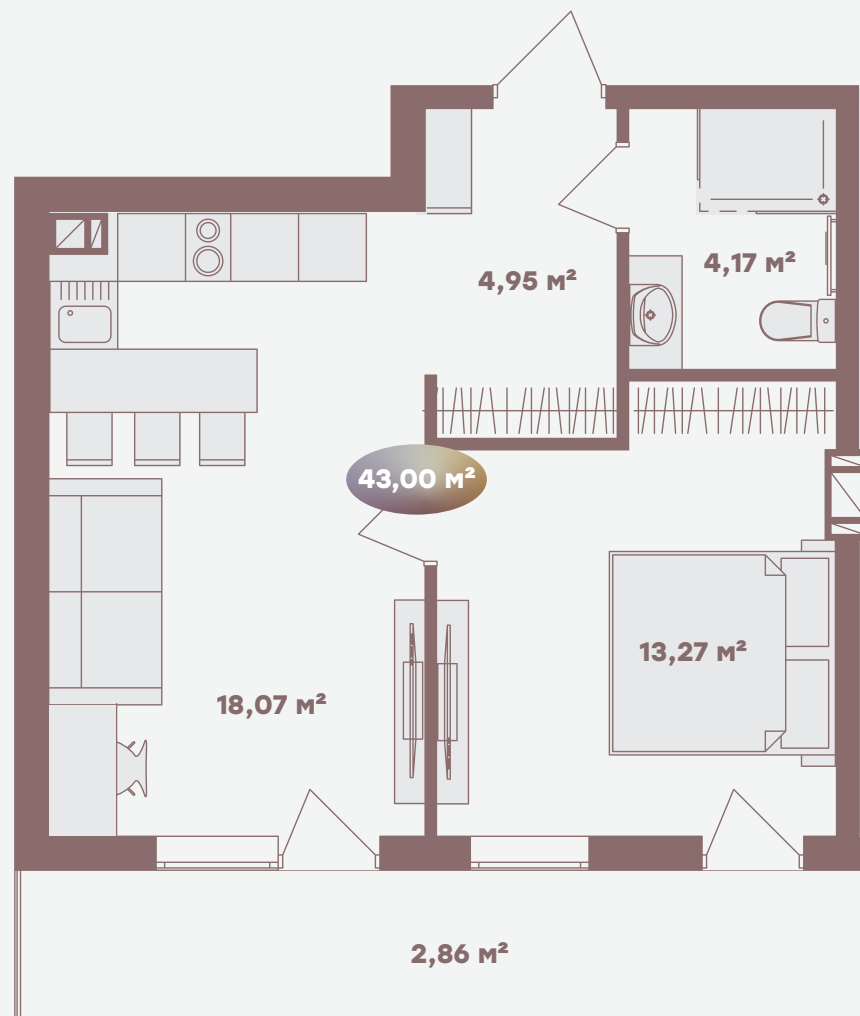

1К

43,00 м²

Цей номер ідеально підходить для пар або невеликих сімей, забезпечуючи затишок та приватність.

З площею до 44,89 м², він пропонує достатньо простору щоб забезпечити приємний та комфортний відпочинок.

1	Кухня-студія	18,07 м²
2	Санвузол	4,17 м²
3	Спальня	13,27 м²
4	Коридор	4,95 м²
5	Балкон	2,86 м²

Типовий поверх 2-9
В секція

№ апартаментів
95,104,113,122,131,140,149,158