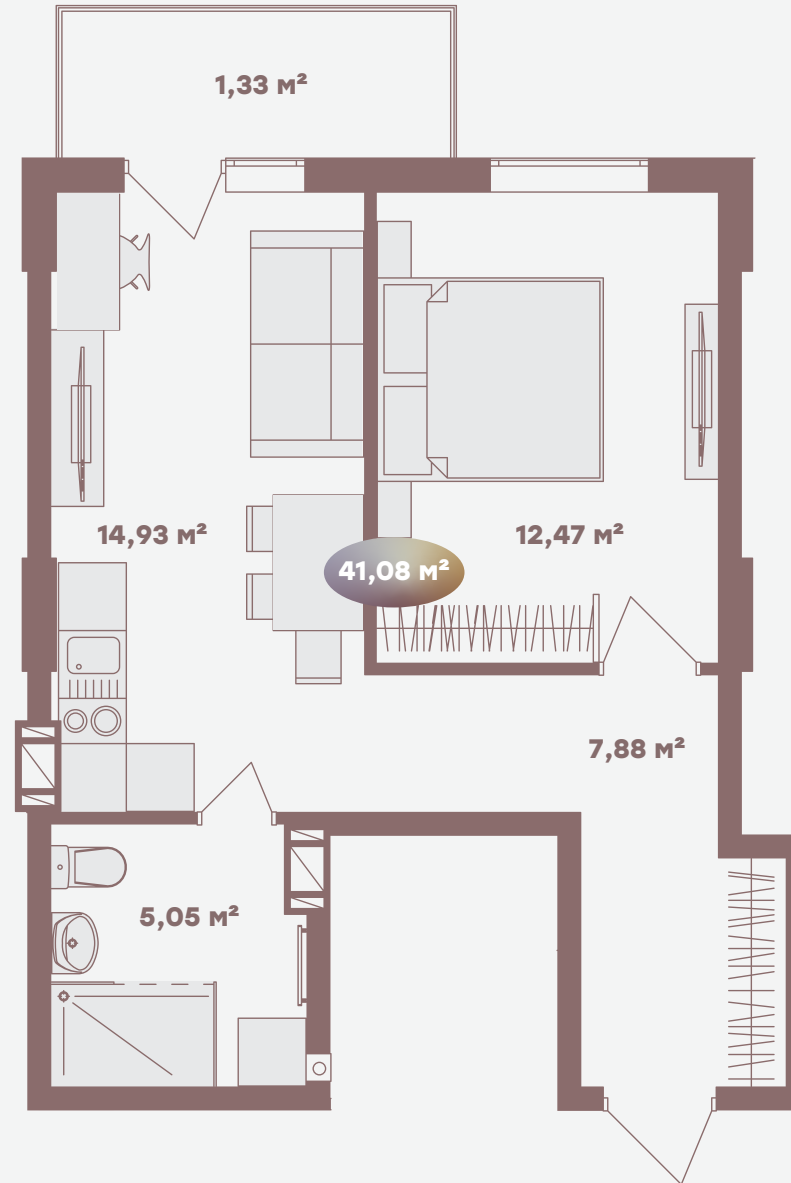

1К

41,08 м²

Цей номер ідеально підходить для пар або невеликих сімей, забезпечуючи затишок та приватність.

З площею до 44,89 м², він пропонує достатньо простору щоб забезпечити приємний та комфортний відпочинок.

- | | | |
|---|--------------|----------------------|
| 1 | Кухня-студія | 14,93 м ² |
| 2 | Санвузол | 5,05 м ² |
| 3 | Спальня | 12,47 м ² |
| 4 | Коридор | 7,88 м ² |
| 5 | Балкон | 1,33 м ² |

Типовий поверх 2-9
В секція

№ апартаментів
88,97,106,115,124,133,142,151

RIBAS
HOTELS
Group

вул. Свободи

1К

43,00 м²

Цей номер ідеально підходить для пар або невеликих сімей, забезпечуючи затишок та приватність.

З площею до 44,89 м², він пропонує достатньо простору щоб забезпечити приємний та комфортний відпочинок.

- | | | |
|---|--------------|----------------------|
| 1 | Кухня-студія | 18,07 м ² |
| 2 | Санвузол | 4,17 м ² |
| 3 | Спальня | 13,27 м ² |
| 4 | Коридор | 4,95 м ² |
| 5 | Балкон | 2,86 м ² |

Типовий поверх 2-9
В секція