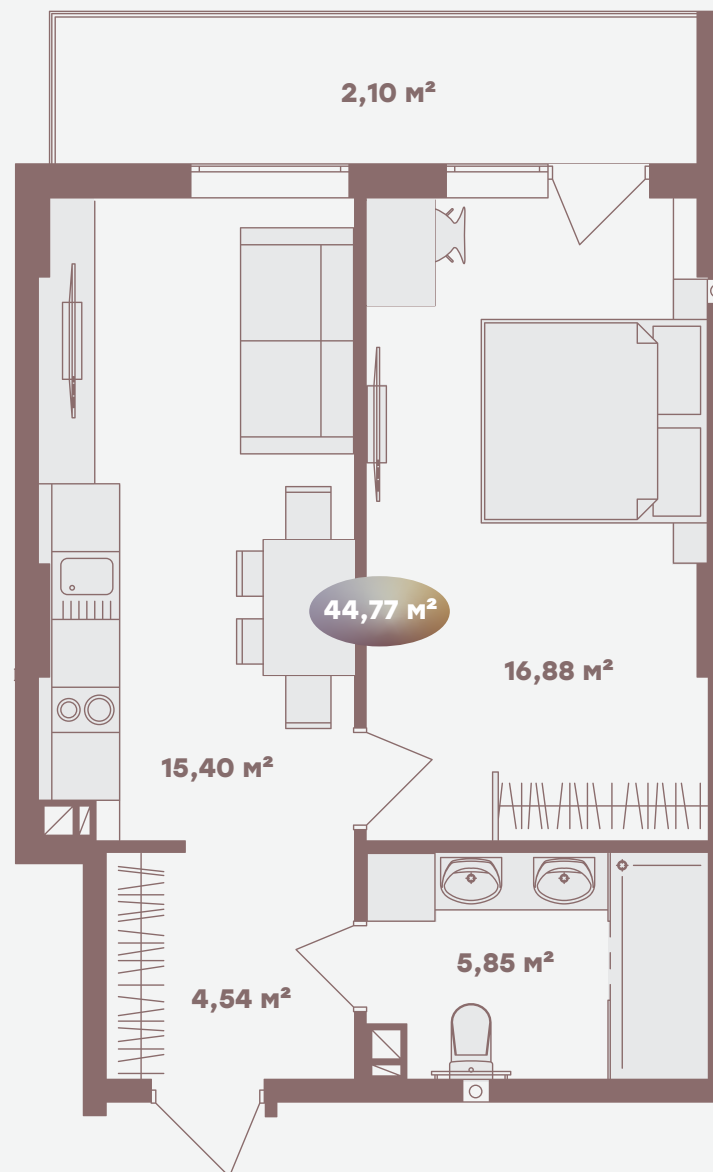

- | | | |
|---|--------------|----------------------|
| 1 | Кухня-студія | 18,07 м ² |
| 2 | Санвузол | 4,17 м ² |
| 3 | Спальня | 13,27 м ² |
| 4 | Коридор | 4,95 м ² |
| 5 | Балкон | 2,86 м ² |

Типовий поверх 2-9
В секція

№ апартаментів
95,104,113,122,131,140,149,158

1К

44,77 м²

Цей номер ідеально підходить для пар або невеликих сімей, забезпечуючи затишок та приватність.

З площею до 44,89 м², він пропонує достатньо простору щоб забезпечити приємний та комфортний відпочинок.

- | | | |
|---|--------------|----------------------------|
| 1 | Кухня-студія | 15,40 м² |
| 2 | Санвузол | 5,85 м² |
| 3 | Спальня | 16,88 м² |
| 4 | Коридор | 4,54 м² |
| 5 | Балкон | 2,10 м² |

Типовий поверх 2-9
В секція

№ апартаментів
89,98,107,116,125,134,143,152

1К

44,77 м²

Цей номер ідеально підходить для пар або невеликих сімей, забезпечуючи затишок та приватність.

З площею до 44,89 м², він пропонує достатньо простору щоб забезпечити приємний та комфортний відпочинок.