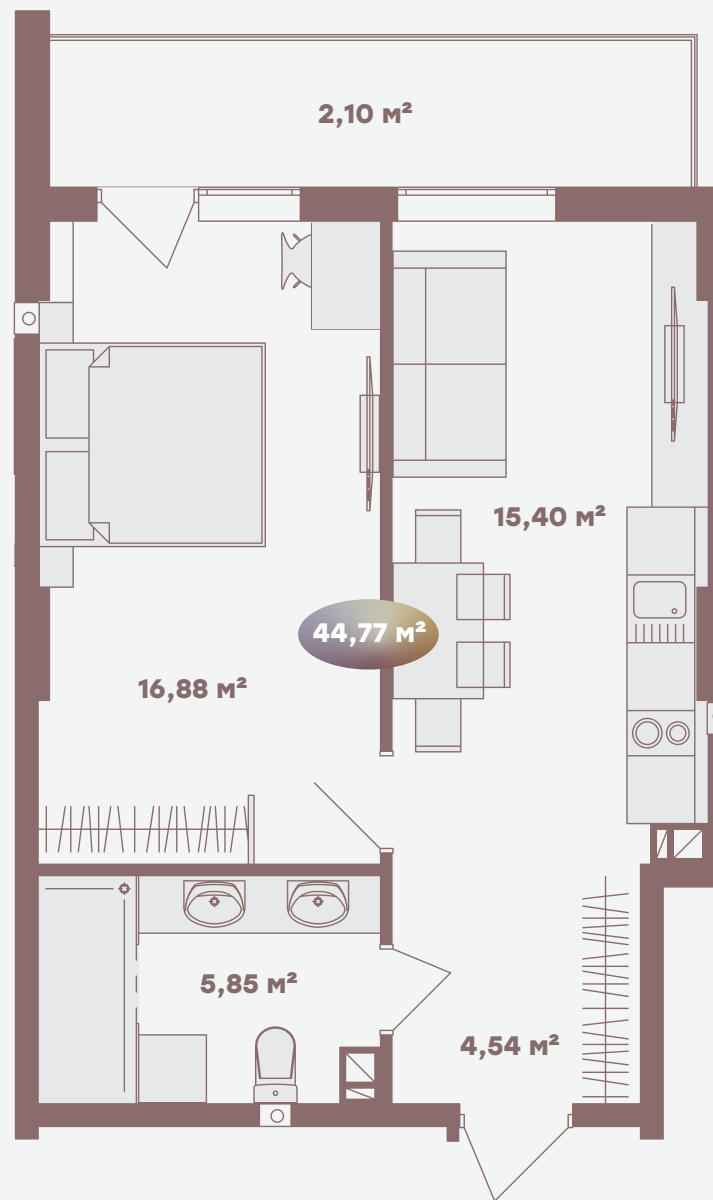

- | | | |
|---|--------------|----------------------------|
| 1 | Кухня-студія | 15,40 м² |
| 2 | Санвузол | 5,85 м² |
| 3 | Спальня | 16,88 м² |
| 4 | Коридор | 4,54 м² |
| 5 | Балкон | 2,10 м² |

Типовий поверх 2-9
В секція

№ апартаментів
89,98,107,116,125,134,143,152

1К

44,77 м²

Цей номер ідеально підходить для пар або невеликих сімей, забезпечуючи затишок та приватність.

З площею до 44,89 м², він пропонує достатньо простору щоб забезпечити приємний та комфортний відпочинок.

- | | | |
|---|--------------|----------------------------|
| 1 | Кухня-студія | 15,40 м² |
| 2 | Санвузол | 5,85 м² |
| 3 | Спальня | 16,88 м² |
| 4 | Коридор | 4,54 м² |
| 5 | Балкон | 2,10 м² |

Типовий поверх 2-9
А секція

№ апартаментів
8,18,28,38,48,58,68,78

1К

44,89 м²

Цей номер ідеально підходить для пар або невеликих сімей, забезпечуючи затишок та приватність.

З площею до 44,89 м², він пропонує достатньо простору щоб забезпечити приємний та комфортний відпочинок.