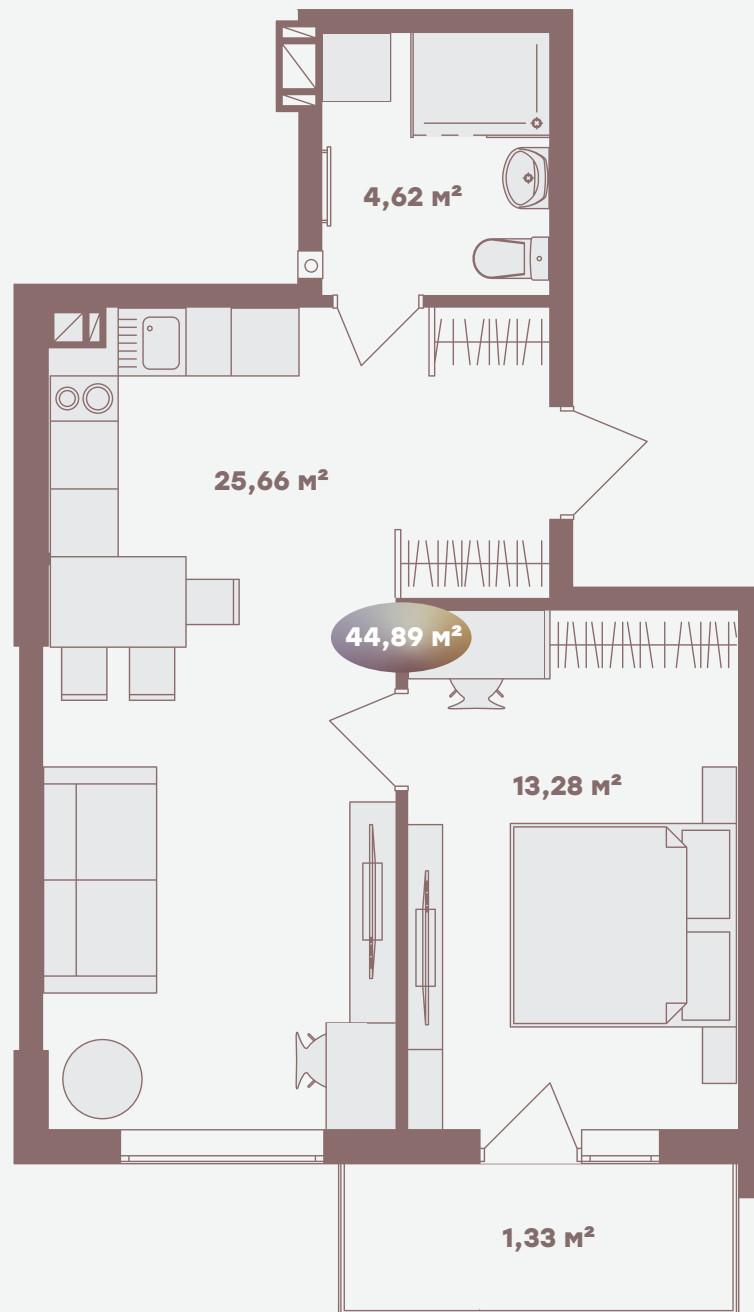

1К

41,08 м²

Цей номер ідеально підходить для пар або невеликих сімей, забезпечуючи затишок та приватність.

З площею до 44,89 м², він пропонує достатньо простору щоб забезпечити приємний та комфортний відпочинок.

№ апартаментів
94,103,112,121,130,139,148,157

вул. Свободи

1К

44,89 м²

Цей номер ідеально підходить для пар або невеликих сімей, забезпечуючи затишок та приватність.

З площею до 44,89 м², він пропонує достатньо простору щоб забезпечити приємний та комфортний відпочинок.

- | | | |
|---|--------------|----------------------|
| 1 | Кухня-студія | 25,66 м ² |
| 2 | Санвузол | 4,62 м ² |
| 3 | Спальня | 13,28 м ² |
| 4 | Балкон | 1,33 м ² |

Типовий поверх 2-9 В секція

№ апартаментів
87,96,105,114,123,132,141,150

вул. Свободи

1К

41,06 м²

Цей номер ідеально підходить для пар або невеликих сімей, забезпечуючи затишок та приватність.

З площею до 44,89 м², він пропонує достатньо простору щоб забезпечити приємний та комфортний відпочинок.