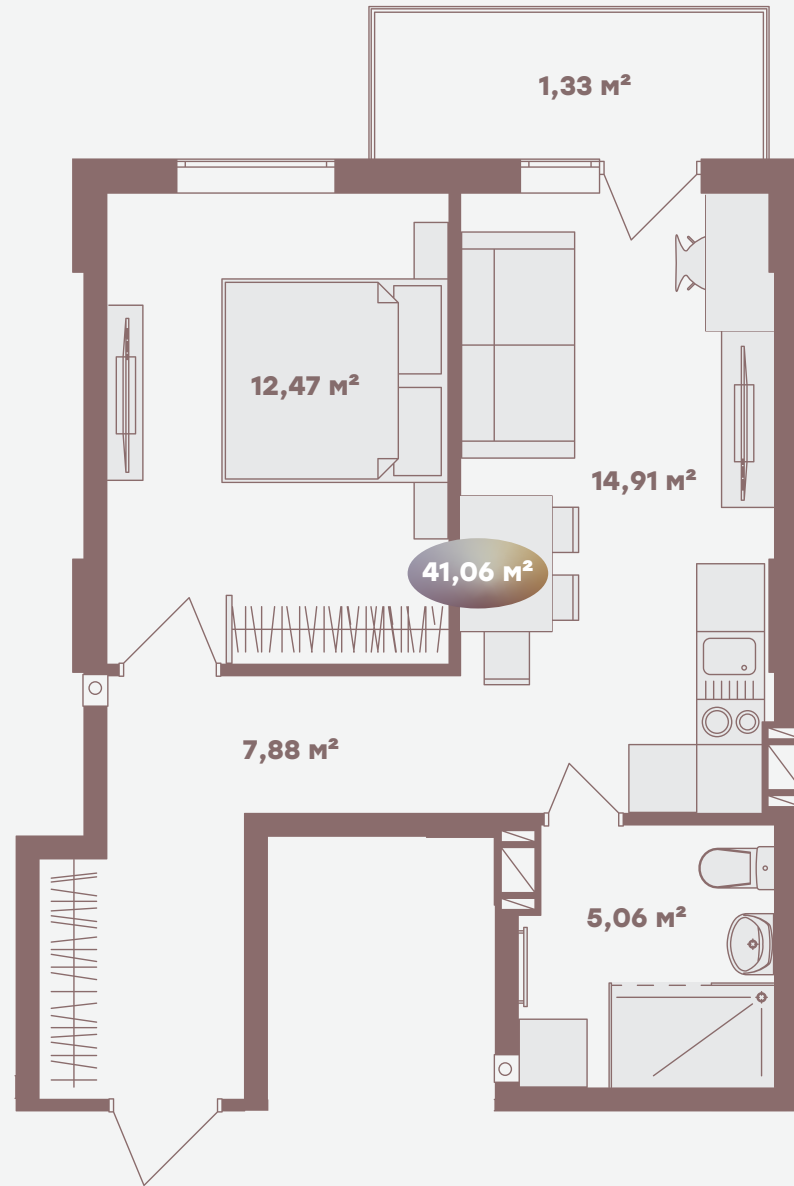

- | | | |
|---|--------------|----------------------|
| 1 | Кухня-студія | 14,93 м ² |
| 2 | Санвузол | 5,05 м ² |
| 3 | Спальня | 12,47 м ² |
| 4 | Коридор | 7,88 м ² |
| 5 | Балкон | 1,33 м ² |

Типовий поверх 2-9
В секція

- | | | |
|---|--------------|----------------------|
| 1 | Кухня-студія | 25,66 м ² |
| 2 | Санвузол | 4,62 м ² |
| 3 | Спальня | 13,28 м ² |
| 4 | Балкон | 1,33 м ² |

Типовий поверх 2-9 В секція

№ апартаментів
87,96,105,114,123,132,141,150

вул. Свободи

1К

41,06 м²

Цей номер ідеально підходить для пар або невеликих сімей, забезпечуючи затишок та приватність.

З площею до 44,89 м², він пропонує достатньо простору щоб забезпечити приємний та комфортний відпочинок.

- | | | |
|---|--------------|----------------------|
| 1 | Кухня-студія | 14,91 м ² |
| 2 | Санвузол | 5,06 м ² |
| 3 | Спальня | 12,47 м ² |
| 4 | Коридор | 7,88 м ² |
| 5 | Балкон | 1,33 м ² |

Типовий поверх 2-9
А секція