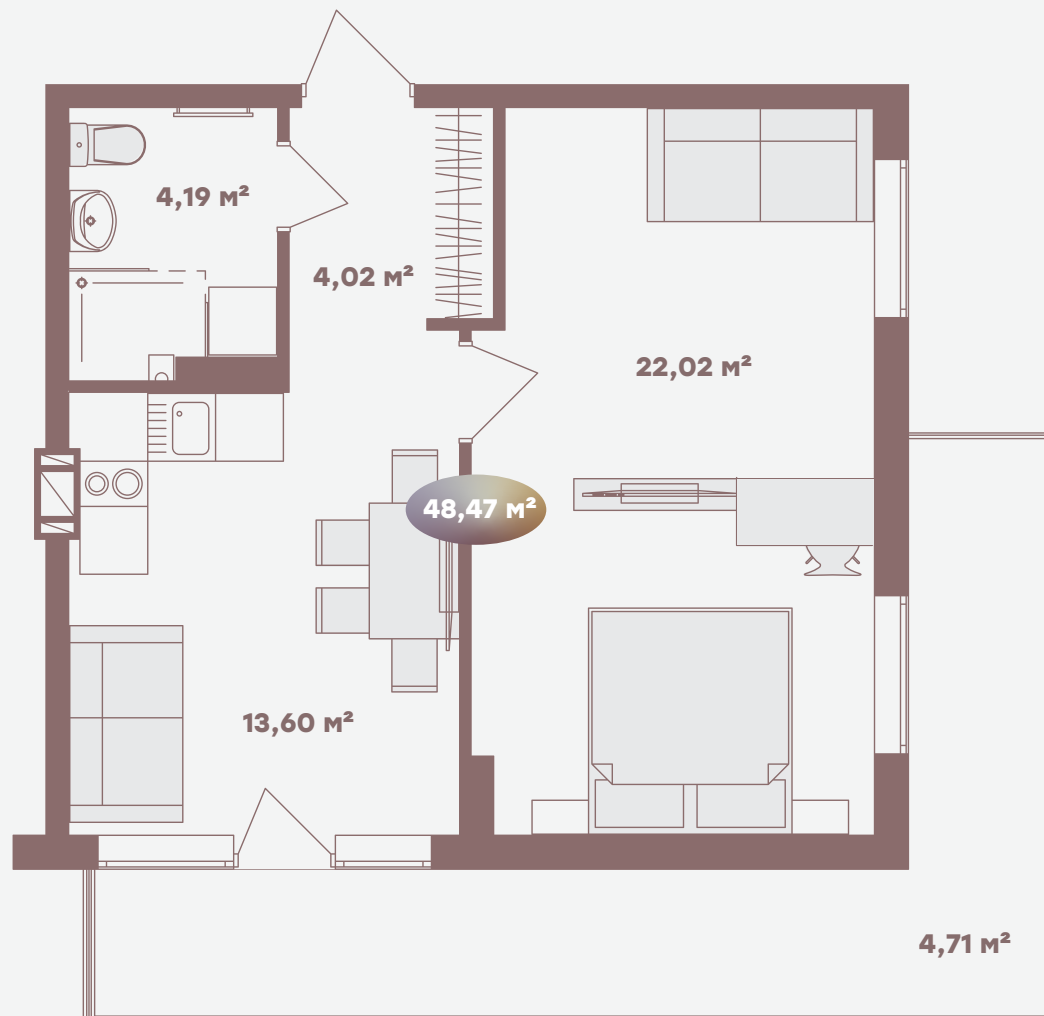

1К

41,08 м²

Цей номер ідеально підходить для пар або невеликих сімей, забезпечуючи затишок та приватність.

З площею до 44,89 м², він пропонує достатньо простору щоб забезпечити приємний та комфортний відпочинок.

- | | | |
|---|--------------|----------------------|
| 1 | Кухня-студія | 14,93 м ² |
| 2 | Санвузол | 5,05 м ² |
| 3 | Спальня | 12,47 м ² |
| 4 | Коридор | 7,88 м ² |
| 5 | Балкон | 1,33 м ² |

Типовий поверх 2-9
В секція

вул. Свободи

2К

48,47 м²

2К апартаменти призначені для гостей, які шукають просторе помешкання для відпочинку разом зі своєю сім'єю.

Цей номер вражає своїми великими розмірами (до 58 м²), та має роздільні спальні та вітальню, що забезпечує вашій сім'ї приватність та зручність.

- | | | |
|---|--------------|----------------------|
| 1 | Кухня-студія | 13,60 м ² |
| 2 | Санвузол | 4,19 м ² |
| 3 | Спальня | 22,02 м ² |
| 4 | Коридор | 4,02 м ² |
| 5 | Балкон | 4,71 м ² |

Типовий поверх 2-9
В секція